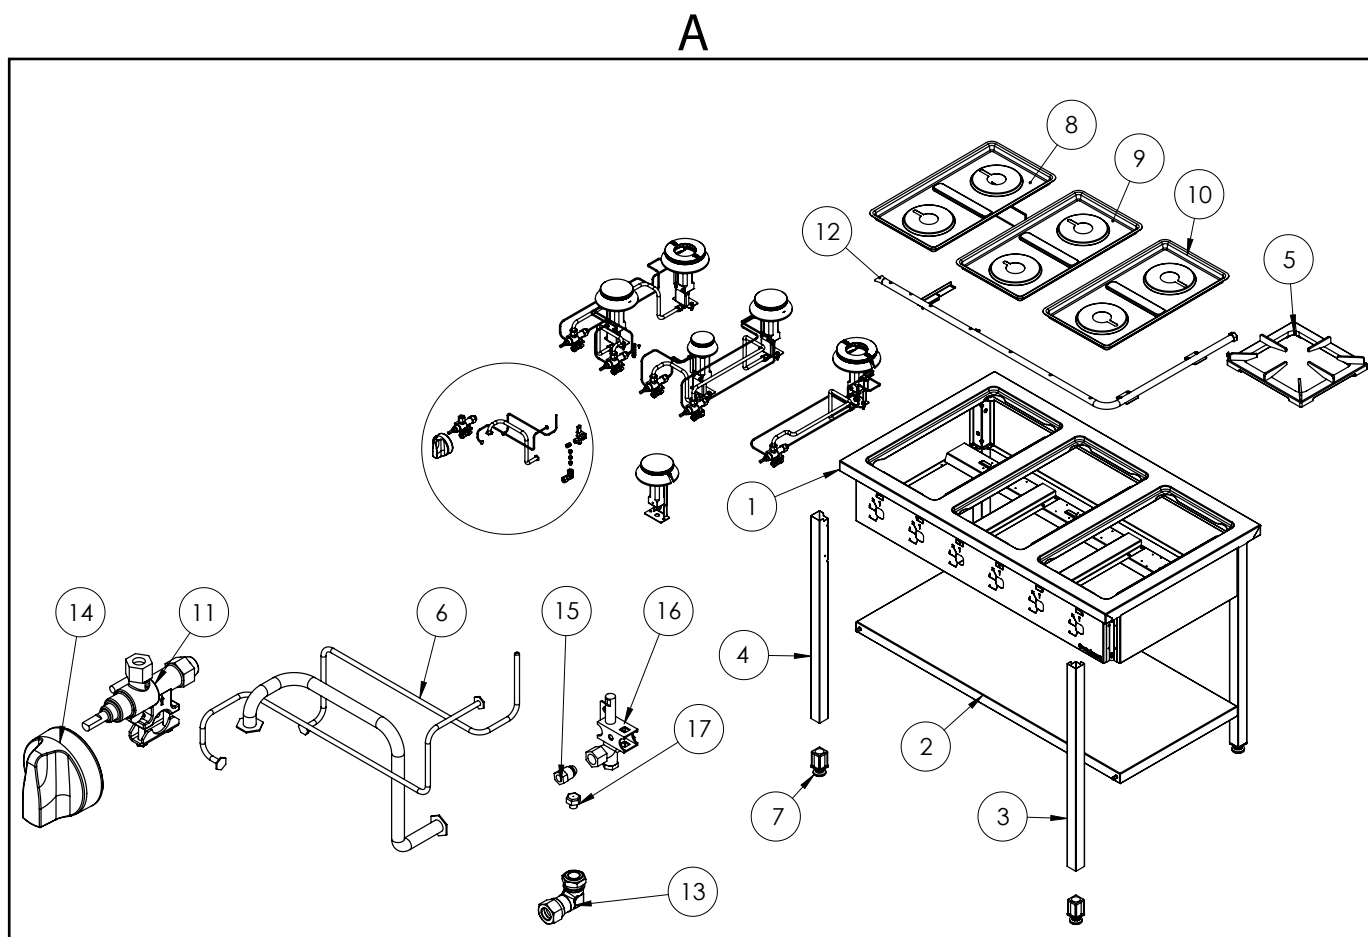

kuchnia gazowa, 6-palnikowa, skręcana, 700 mm, 36.5 kW, G20

Kod katalogowy: 978621

B

Nr części (V nr rys. nr części z rysunku)	Nazwa	Kod
V978621V03-A.01	Korpus	
V978621V03-A.02	Półka	
V978621V03-A.03	Noga prawa	
V978621V03-A.04	Noga lewa	
V978621V03-A.05	Ruszt 300x335	C009045
V978621V03-A.06	Termopara	C008081
V978621V03-A.07	Stopka 40x40	
V978621V03-A.08	Misa lewa	C010870
V978621V03-A.09	Misa środkowa	C011160
V978621V03-A.10	Misa prawa	C010501
V978621V03-A.11	Zawór	C008801
V978621V03-A.12	Kolektor	
V978621V03-A.13	Kolano	C009080
V978621V03-A.14	Pokręto Stalgast fi 70	C011161
V978621V03-A.15	Nakrętka z pierścieniem	C010733
V978621V03-A.16	Palnik pilota	C008078
V978621V03-A.17	Dysza palnika pilota	C010906
V978621V03-B.01	Korona palnika 3.5kW	C009051
V978621V03-B.02	Korpus palnika 3.5kW	C009052
V978621V03-B.03	Inżektor 3.5kW	
V978621V03-B.04	Wzmocnienie wspornika palnika pionowego	
V978621V03-B.05	Wspornik pilota 3,5	
V978621V03-B.06	Dysza palnika 3,5 kw	C007108
V978621V03-B.07	Wspornik podstawy dyszy	
V978621V03-B.08	Korona palnika 5kW	C009053
V978621V03-B.09	Korpus palnika 5kW	C009054
V978621V03-B.10	Inżektor 5kW	
V978621V03-B.11	Wspornik pilota 5	C009081
V978621V03-B.12	Dysza palnika 5 kw	C006358
V978621V03-B.13	Korona palnika 7kW	C009040
V978621V03-B.14	Korpus palnika 7kW	C009027
V978621V03-B.15	Inżektor 7kW	
V978621V03-B.16	Wspornik pilota 7	
V978621V03-B.17	Dysza palnika 7 kw	C007720
V978621V03-B.18	Korona palnika 9kW	C009991
V978621V03-B.19	Korpus palnika 9kW	C009992
V978621V03-B.20	Kolano palnika 9kW	C009059

Nr części (V nr rys. nr części z rysunku)	Nazwa	Kod
V978621V03-B.21	Inżektor 9kW	
V978621V03-B.22	Wspornik pilota 9kW	
V978621V03-B.23	Dysza palnika 9 kw	C007721
V978621V03-B.24	Wspornik podstawy dyszy 9	C010102