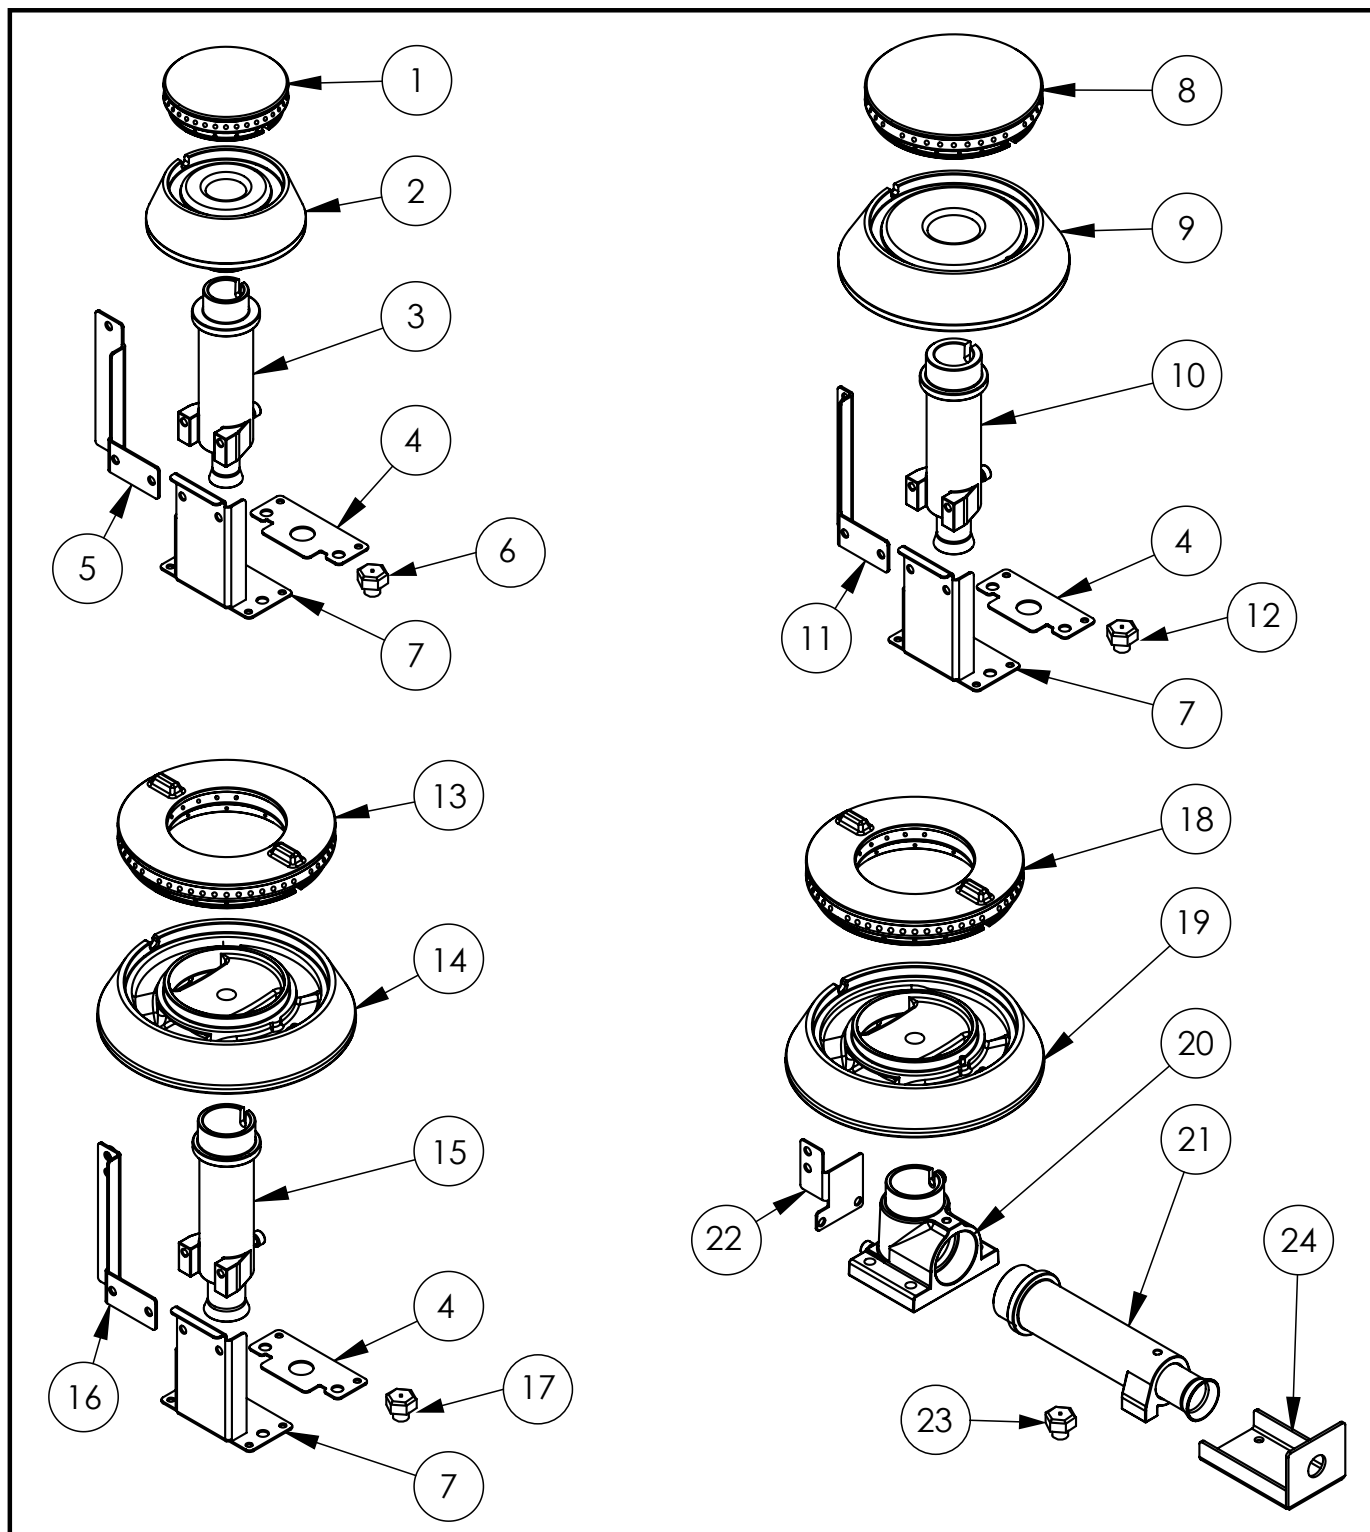

kuchnia gazowa, 6-palnikowa, skręcana, 700 mm, 36.5 kW, G20

Kod katalogowy: 978621

B

Nr części (V nr rys. nr części z rysunku)	Nazwa	Kod
V978621V03-A.01	Korpus	
V978621V03-A.02	Półka	
V978621V03-A.03	Noga prawa	
V978621V03-A.04	Noga lewa	
V978621V03-A.05	Ruszt 300x335	C009045
V978621V03-A.06	Termopara	C008081
V978621V03-A.07	Stopka 40x40	
V978621V03-A.08	Misa lewa	C010870
V978621V03-A.09	Misa środkowa	C011160
V978621V03-A.10	Misa prawa	C010501
V978621V03-A.11	Zawór	C008801
V978621V03-A.12	Kolektor	
V978621V03-A.13	Kolano	C009080
V978621V03-A.14	Pokręto Stalgast fi 70	C011161
V978621V03-A.15	Nakrętka z pierścieniem	C010733
V978621V03-A.16	Palnik pilota	C008078
V978621V03-A.17	Dysza palnika pilota	C010906
V978621V03-B.01	Korona palnika 3.5kW	C009051
V978621V03-B.02	Korpus palnika 3.5kW	C009052
V978621V03-B.03	Inżektor 3.5kW	
V978621V03-B.04	Wzmocnienie wspornika palnika pionowego	
V978621V03-B.05	Wspornik pilota 3,5	
V978621V03-B.06	Dysza palnika 3,5 kw	C007108
V978621V03-B.07	Wspornik podstawy dyszy	
V978621V03-B.08	Korona palnika 5kW	C009053
V978621V03-B.09	Korpus palnika 5kW	C009054
V978621V03-B.10	Inżektor 5kW	
V978621V03-B.11	Wspornik pilota 5	C009081
V978621V03-B.12	Dysza palnika 5 kw	C006358
V978621V03-B.13	Korona palnika 7kW	C009040
V978621V03-B.14	Korpus palnika 7kW	C009027
V978621V03-B.15	Inżektor 7kW	
V978621V03-B.16	Wspornik pilota 7	
V978621V03-B.17	Dysza palnika 7 kw	C007720
V978621V03-B.18	Korona palnika 9kW	C009991
V978621V03-B.19	Korpus palnika 9kW	C009992
V978621V03-B.20	Kolano palnika 9kW	C009059

Nr części (V nr rys. nr części z rysunku)	Nazwa	Kod
V978621V03-B.21	Inżektor 9kW	
V978621V03-B.22	Wspornik pilota 9kW	
V978621V03-B.23	Dysza palnika 9 kw	C007721
V978621V03-B.24	Wspornik podstawy dyszy 9	C010102